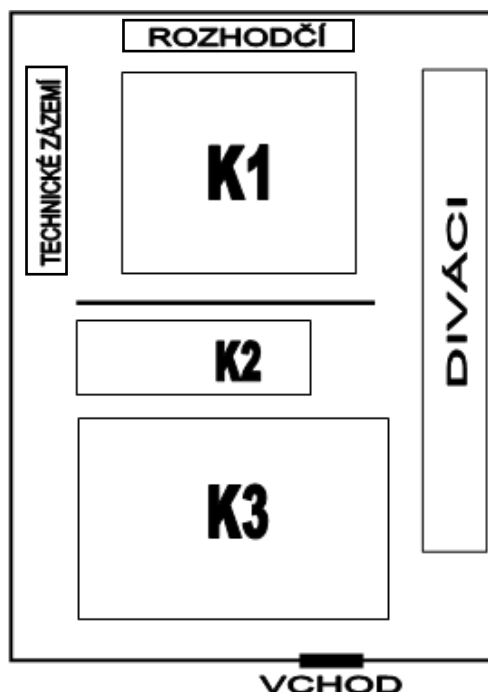

MISTROVSTVÍ ČESKÉ REPUBLIKY V MODERNÍ GYMNASTICE 2022

KATEGORIE NADĚJE STARŠÍ A NADĚJE MLADŠÍ

Informace pro oddíly

- Vjezd rodičů, rozhodčích a trenérek do areálu školy je zakázaný, k dispozici je velké parkoviště u nemocnice na Purkyňově ul. (při parkování v ulici K. Čapka hrozí pokuty)
- Hala včetně šaten bude otevřená od 7,30
- Připomeňte závodnicím, aby v šatnách nenechávaly nic cenného (nebudou uzamčené)
- Závodnice odpoledního závodu se až do skončení dopoledních sledů nesmí rozcvičovat v závodní hale. V čase 7,30 – 16,00 budou mít k dispozici rozcvičovací halu naproti závodní hale (pouze v doprovodu dospělé osoby, která za ně zodpovídá!)
- Na rozcvičení závodnic v závodní hale budou sloužit 2 plochy (viz. plánec):
 - K1 – závodní koberec
 - K2 – řízená tréninková plocha (pouze pro 5 závodnic připravujících se na závodní plochu)
 - K3 – volná tréninková plocha